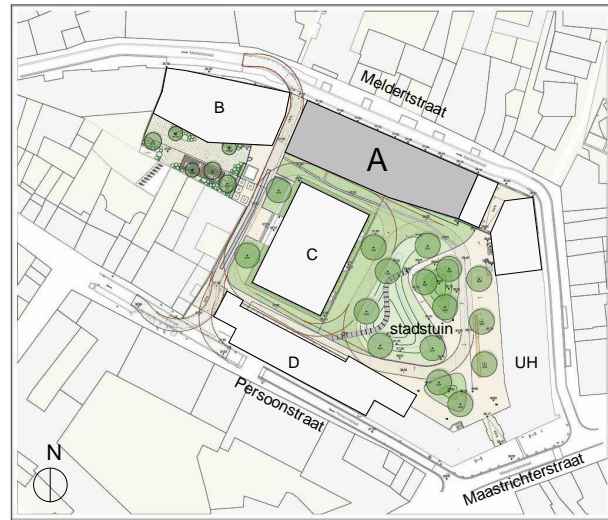

HASSELT
REFUGA

Inplantingsplan

STUDIO A.0.02

Bruto oppervlakte: 50,10m²
 Bruto oppervlakte terras: 14,10m²
 Aantal slaapkamers: studio
 Verdieping: gelijkvloers

GEBOUW A

Verdieping: gelijkvloers
1:500

Zuidgevel, stadstuin
1:500

Schaal : 1/75