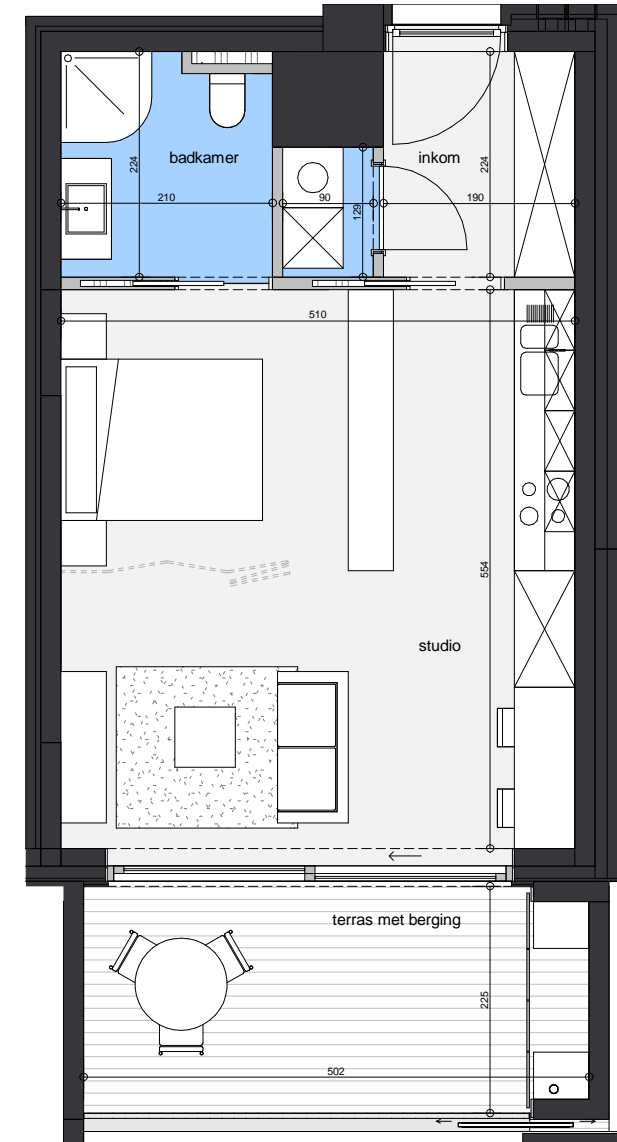

HASSELT
REFUGA

Inplantingsplan

STUDIO A.0.02

Bruto oppervlakte: 50,10m²
 Bruto oppervlakte terras: 14,10m²
 Aantal slaapkamers: studio
 Verdieping: gelijkvloers

GEBOUW A

Verdieping: gelijkvloers
1:500

Zuidgevel, stadstuin
1:500

Dit verkoopplan is indicatief. De keukenopstelling is een voorstel van inrichting. Bepalingen van het verkoopslastenboek zijn prioritair ten opzichte van het verkoopplan. De afmetingen en oppervlaktes zijn indicatief en niet bindend. Alle meubilair en toebehoren zijn illustratief en maken geen deel uit van de verkoopsovereenkomst.

Schaal : 1/75