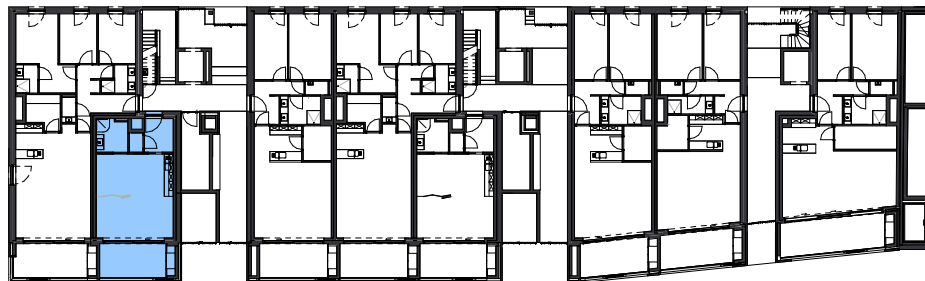

HASSELT
REFUGA

Inplantingsplan

STUDIO A.0.02

Bruto oppervlakte: 50,10m²
 Bruto oppervlakte terras: 14,10m²
 Aantal slaapkamers: studio
 Verdieping: gelijkvloers

GEBOUW A

Verdieping: gelijkvloers
1:500

Zuidgevel, stadstuin
1:500

Dit verkoopplan is indicatief. De keukenopstelling is een voorstel van inrichting. Bepalingen van het verkoopslastenboek zijn prioritair ten opzichte van het verkoopplan. De afmetingen en oppervlaktes zijn indicatief en niet bindend. Alle meubilair en toebehoren zijn illustratief en maken geen deel uit van de verkoopsovereenkomst.

Schaal : 1/75