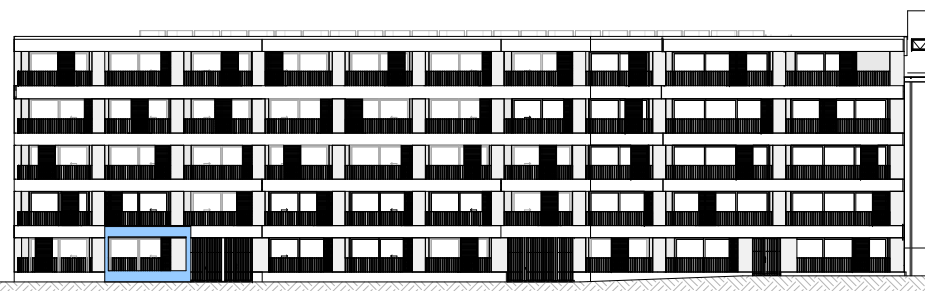

HASSELT
REFUGA

Inplantingsplan

STUDIO A.0.02

Bruto oppervlakte: 50,10m²
 Bruto oppervlakte terras: 14,10m²
 Aantal slaapkamers: studio
 Verdieping: gelijkvloers

GEBOUW A

Verdieping: gelijkvloers
1:500

Zuidgevel, stadstuin
1:500

Schaal : 1/75